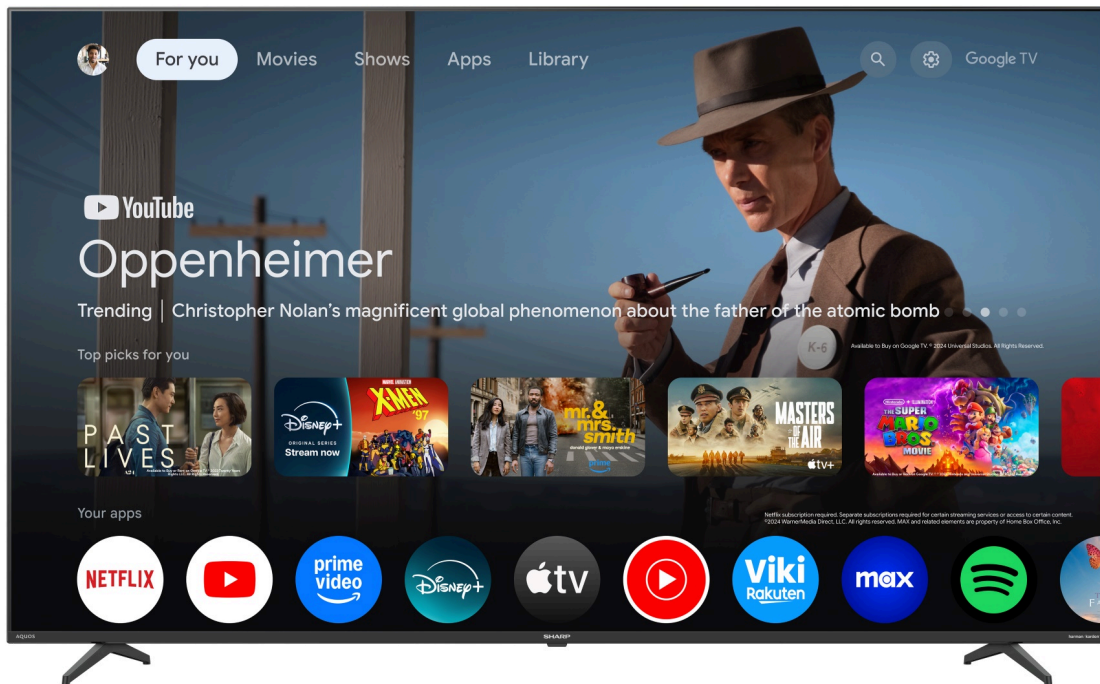

# 70 Zoll 4K Ultra HD QLED Google TV™

Die Unterhaltung, die Sie lieben. Mit ein wenig Hilfe von Google.

## HIGHLIGHTS

- 4K Ultra HD Google TV™
- QLED – große Farbskala
- HARMAN/KARDON® Lautsprechersystem
- HDMI 2.1 mit eARC
- Dolby Vision™ – vom Kino inspiriertes HDR
- Dolby Atmos® – komplettes 360°-Klangerelebnis
- Smooth Motion – Rahmeninterpolationstechnologie
- Google Assistant
- Google Cast

Die Unterhaltung, die Sie lieben. Mit ein wenig Hilfe von Google. Kein Springen mehr von App zu App. Google TV - integriert in Smart-TVs und Streaming-Geräte - vereint Filme, Serien und Live-TV aus all Ihren Abonnements. Sie brauchen Inspiration? Holen Sie sich kuratierte Empfehlungen, nutzen Sie die leistungsstarke Google-Suche, um Sendungen in mehr als 10.000 Apps zu finden, oder durchsuchen Sie Hunderte von kostenlosen Kanälen. Und mit personalisierten Profilen wird das Erlebnis für jeden individuell gestaltet.

## Displaysysteme

Diagonale Bildschirmgröße cm	177
Diagonale Bildschirmgröße Zoll	70
Panel-Auflösung (HxV) in Pixel	3840 x 2160
Dynamischer Kontrast	1 000 000:1
Active Motion	1000
HDR-Unterstützung	HDR10, HLG, Dolby Vision™
Hintergrundbeleuchtung	LED mit Global Dimming
Gamut	Quantum Dot
Bildwiederholfrequenz (Hz)	60